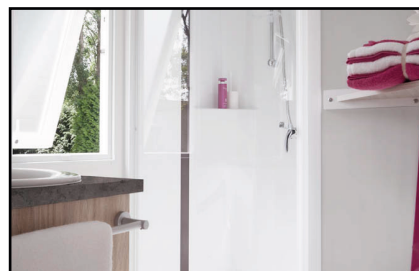

CAMPING CLERVAUX

...in the heart of nature

Mobilhome „Dommendéck“

(4 personnes)

ECOTAX PAR PERSONNE ET PAR NUIT: 1.00 €

Samedi - Samedi	Haute saison: 04.07 - 29.08.2020	825,00 €
Par nuit	Basse-saison: 01.01 - 19.05.2020 03.06 - 03.07.2020 | 30.08 - 31.12.2020	75,00 €
	Mi-saison: 20.05 - 02.06.2020	85,00 €
Frais de nettoyage *		40,00 €
Animaux	PAS admis	
Electricité et TV		inclus
WIFI et piscine		GRATUIT

CAUTION **

50, 00 €

* Les frais de nettoyage sont obligatoires.

** La caution sera remboursée immédiatement le jour du départ après inspection du mobilhome.