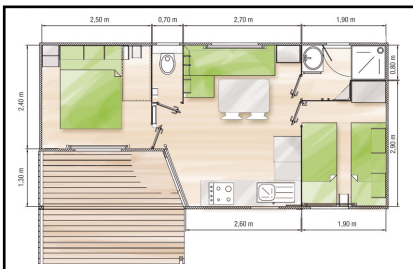

CAMPING CLERVAUX

...in the heart of nature

Mobilhome „Dommendéck“

(4 personnes)

ECOTAX PAR PERSONNE ET PAR NUIT: 1.00 €

Samedi - Samedi	Haute saison: 04.07 - 29.08.2020	825,00 €
Par nuit	Basse-saison: 01.01 - 19.05.2020 03.06 - 03.07.2020 | 30.08 - 31.12.2020	75,00 €
	Mi-saison: 20.05 - 02.06.2020	85,00 €
Frais de nettoyage *		40,00 €
Animaux	PAS admis	
Electricité et TV		inclus
WIFI et piscine		GRATUIT

CAUTION **

50, 00 €

* Les frais de nettoyage sont obligatoires.

** La caution sera remboursée immédiatement le jour du départ après inspection du mobilhome.