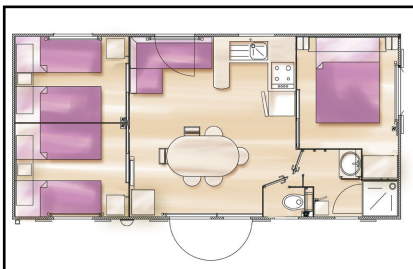

CAMPING CLERVAUX

...in the heart of nature

Mobilhome „Busser“

(6 personnes)

ECOTAX PAR PERSONNE ET PAR NUIT: 1.00 €

Samedi - Samedi	Haute saison: 04.07 - 29.08.2020	925,00 €
Par nuit	Basse-saison: 01.01 - 19.05.2020 03.06 - 03.07.2020 | 30.08 - 31.12.2020	90,00 €
	Mi-saison: 20.05 - 02.06.2020	100,00 €
Frais de nettoyage *		50,00 €
Animaux	PAS admis	
Électricité et TV		inclus
WIFI et piscine		GRATUIT

CAUTION **

50, 00 €

* Les frais de nettoyage sont obligatoire.

** La caution sera remboursée immédiatement le jour du départ après inspecton du mobilhome.